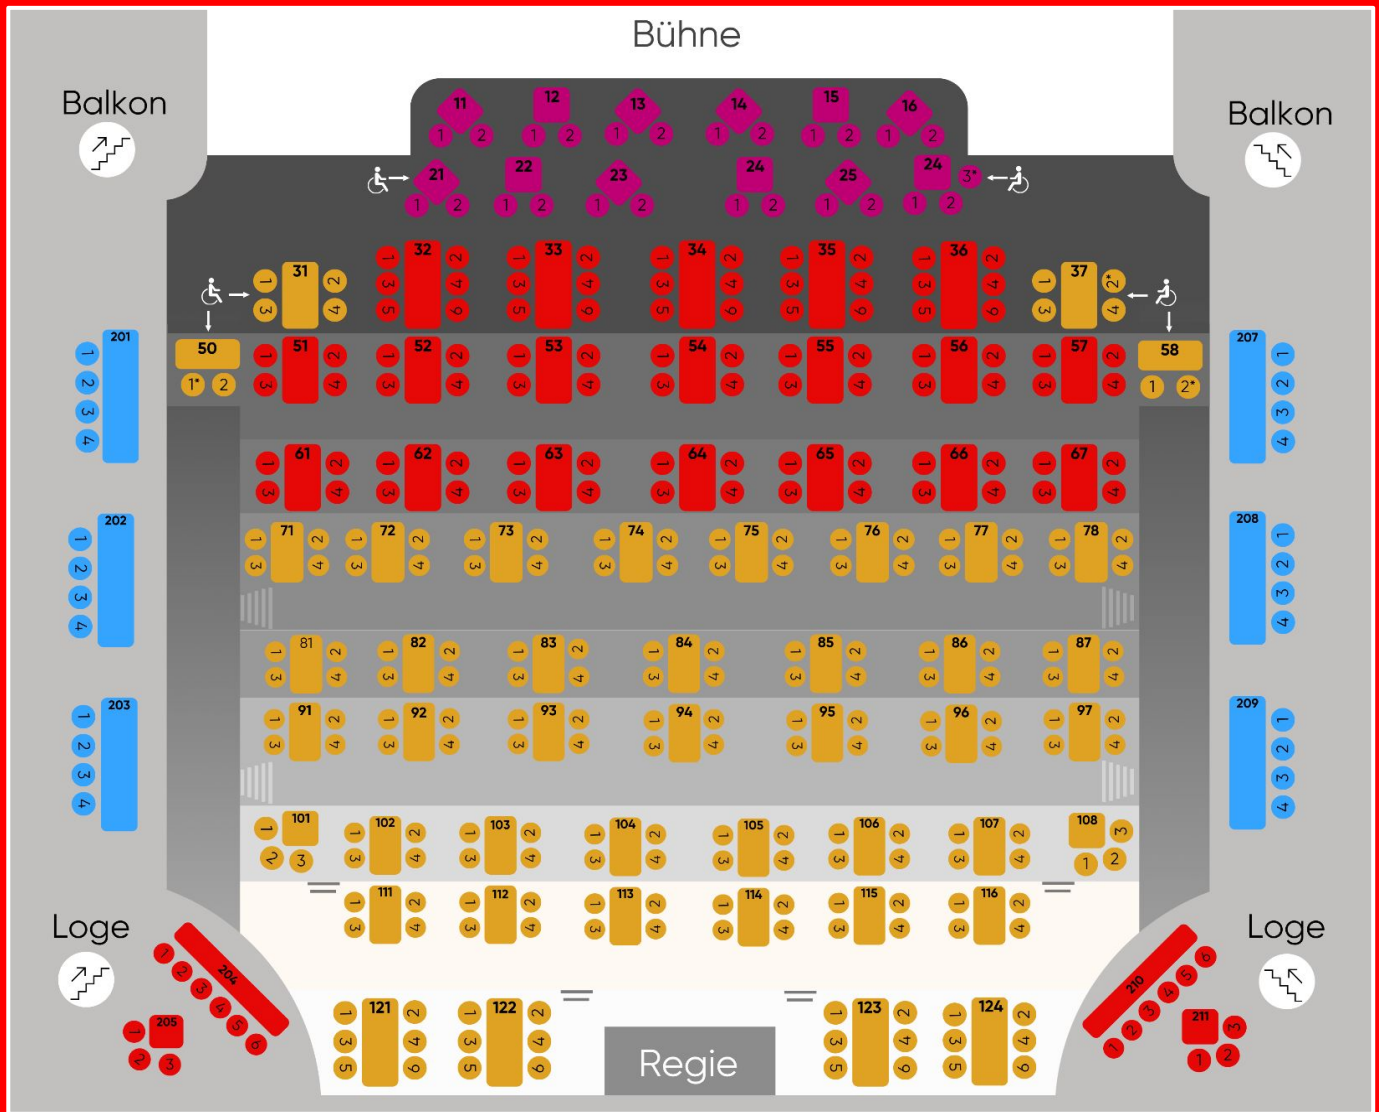

GOP.

Showtime & Preisklassen	Dienstag 08., 15., 22., 29.12.26 und 05.01.27 20 Uhr	Mittwoch Donnerstag 20 Uhr	Freitag 18 Uhr 21 Uhr	Samstag 17 Uhr 20 Uhr	Sonntag 14 Uhr 17 Uhr
Premium Lounge	59 Euro	59 Euro	64 Euro	64 Euro	59 Euro
Premium	54 Euro	54 Euro	59 Euro	59 Euro	54 Euro
Preisklasse 1	49 Euro	49 Euro	54 Euro	54 Euro	49 Euro
Preisklasse 2*	39 Euro	39 Euro	44 Euro	44 Euro	39 Euro

* in Preisklasse 2 kann es zu Sichteinschränkungen kommen

Nachlässe und Sonderpreise:

Kinder bis 14 Jahre: 50% Nachlass auf allen Plätzen und an allen Spieltagen. **Der Besuch von Kindern unter 4 Jahren ist nicht gestattet.**

Schüler & Studierende bis 27 Jahre: 50% Nachlass am Mittwoch und Donnerstag, sonst 25% auf allen Plätzen mit gültigem Ausweis.

Menschen mit Beeinträchtigung und einen ‚B‘ im Ausweis: freier Eintritt für Ihre Begleitperson.

Für Rollstuhlfahrer geeignet sind die Tische 21, 26, 31, 37, 50 und 58

Gruppen ab mind. 20 Personen: 10% Nachlass auf den Ticketpreis auf allen Plätzen und an allen Spieltagen.

Keine Nachlässe auf gastronomische Leistungen oder Kombi-Arrangements.