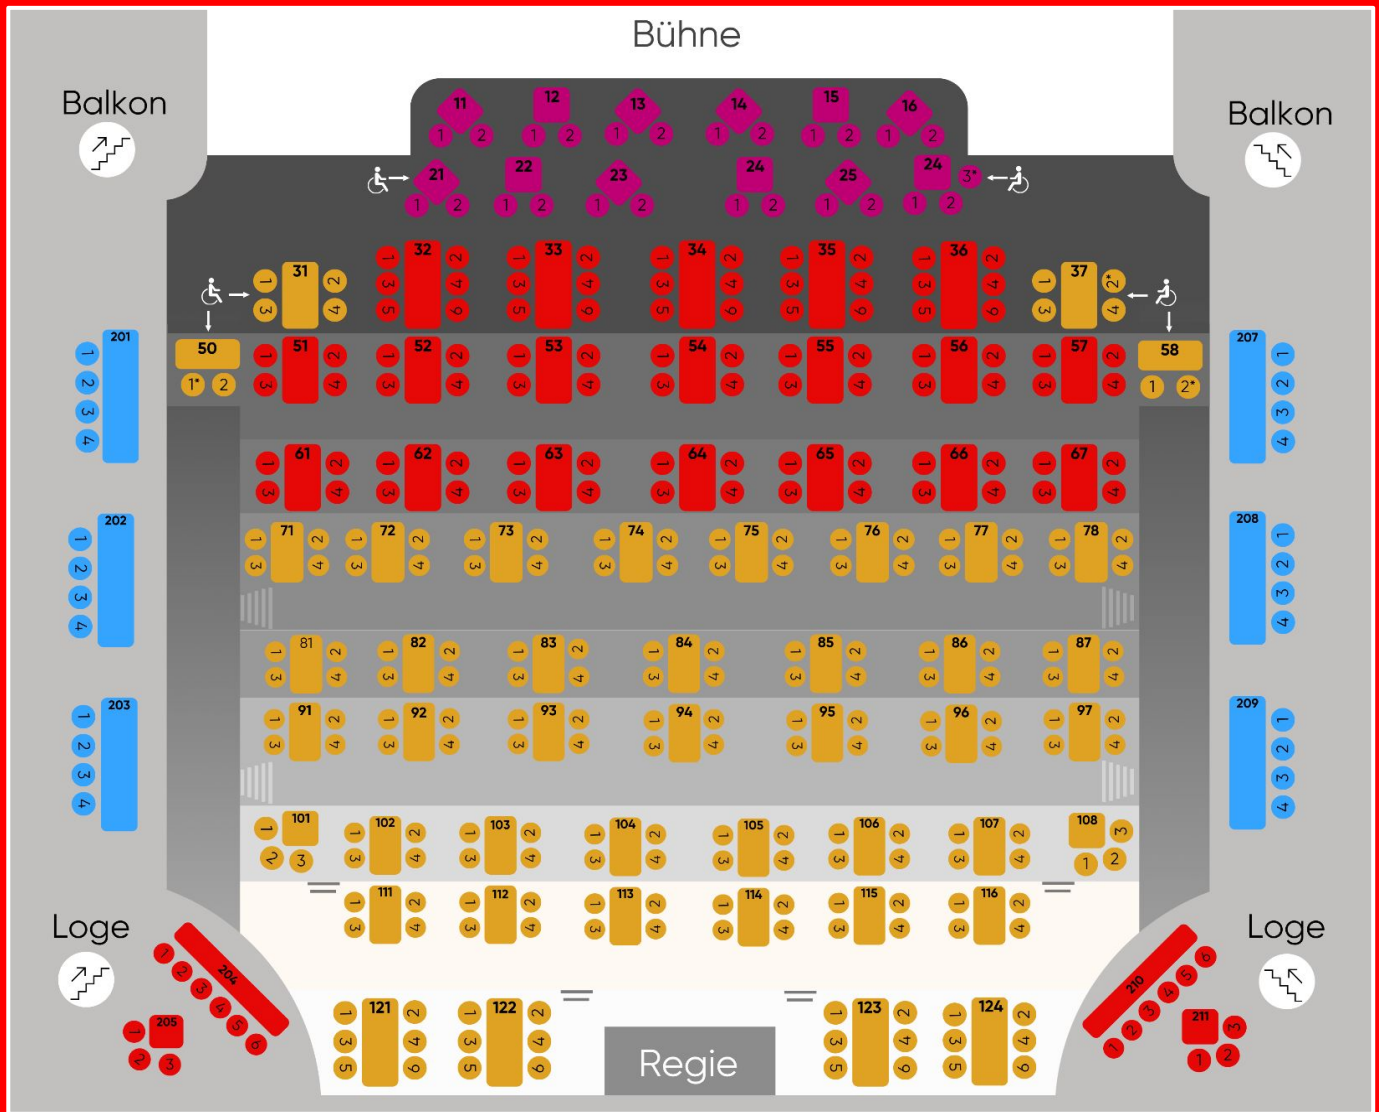

# GOP.

Showtime & Preisklassen	Donnerstag 20 Uhr	Freitag und Samstag 17 Uhr 20 Uhr	Sonntag 14 Uhr 17 Uhr
Premium Lounge	59 Euro	64 Euro	59 Euro
Premium	54 Euro	59 Euro	54 Euro
Preisklasse 1	49 Euro	54 Euro	49 Euro
Preisklasse 2*	39 Euro	44 Euro	39 Euro

\* in Preisklasse 2 kann es zu Sichteinschränkungen kommen

## Nachlässe und Sonderpreise:

**Kinder bis 14 Jahre:** 50% Nachlass auf allen Plätzen und an allen Spieltagen. **Der Besuch von Kindern unter 4 Jahren ist nicht gestattet.**

**Schüler & Studierende bis 27 Jahre:** 50% Nachlass am Mittwoch und Donnerstag, sonst 25% auf allen Plätzen mit gültigem Ausweis.

**Menschen mit Beeinträchtigung** und einen ‚B‘ im Ausweis: freier Eintritt für Ihre Begleitperson.

**Für Rollstuhlfahrer** geeignet sind die Tische 21, 26, 31, 37, 50 und 58

**Gruppen ab mind. 20 Personen:** 10% Nachlass auf den Ticketpreis auf allen Plätzen und an allen Spieltagen.