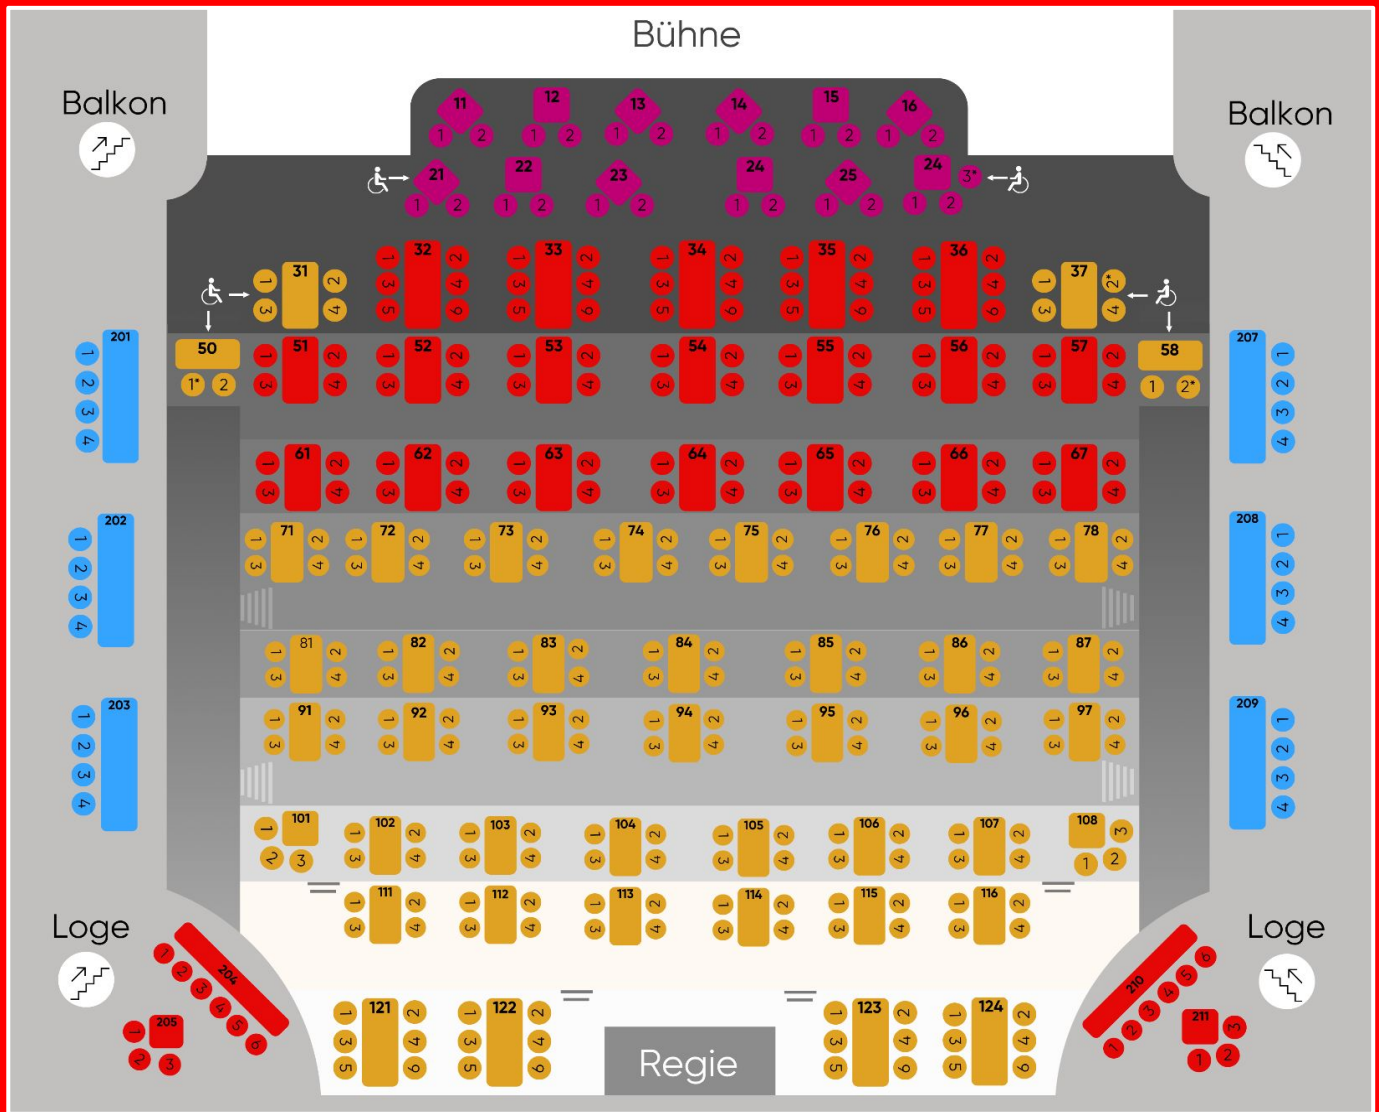

# GOP.

Showtime & Preisklassen	Mittwoch, Donnerstag 20 Uhr	Freitag 20 Uhr	Samstag 17 Uhr 20 Uhr	Sonntag 14 Uhr 17 Uhr
Premium Lounge	59 Euro	64 Euro	64 Euro	59 Euro
Premium	54 Euro	59 Euro	59 Euro	54 Euro
Preisklasse 1	49 Euro	54 Euro	54 Euro	49 Euro
Preisklasse 2*	39 Euro	44 Euro	44 Euro	39 Euro

\* in Preisklasse 2 kann es zu Sichteinschränkungen kommen

## Nachlässe und Sonderpreise:

**Kinder bis 14 Jahre:** 50% Nachlass auf allen Plätzen und an allen Spieltagen. **Der Besuch von Kindern unter 4 Jahren ist nicht gestattet.**

**Schüler & Studierende bis 27 Jahre:** 50% Nachlass am Mittwoch und Donnerstag, sonst 25% auf allen Plätzen mit gültigem Ausweis.

**Menschen mit Beeinträchtigung** und einen ‚B‘ im Ausweis: freier Eintritt für Ihre Begleitperson.

**Für Rollstuhlfahrer** geeignet sind die Tische 21, 26, 31, 37, 50 und 58

**Gruppen ab mind. 20 Personen:** 10% Nachlass auf den Ticketpreis auf allen Plätzen und an allen Spieltagen.