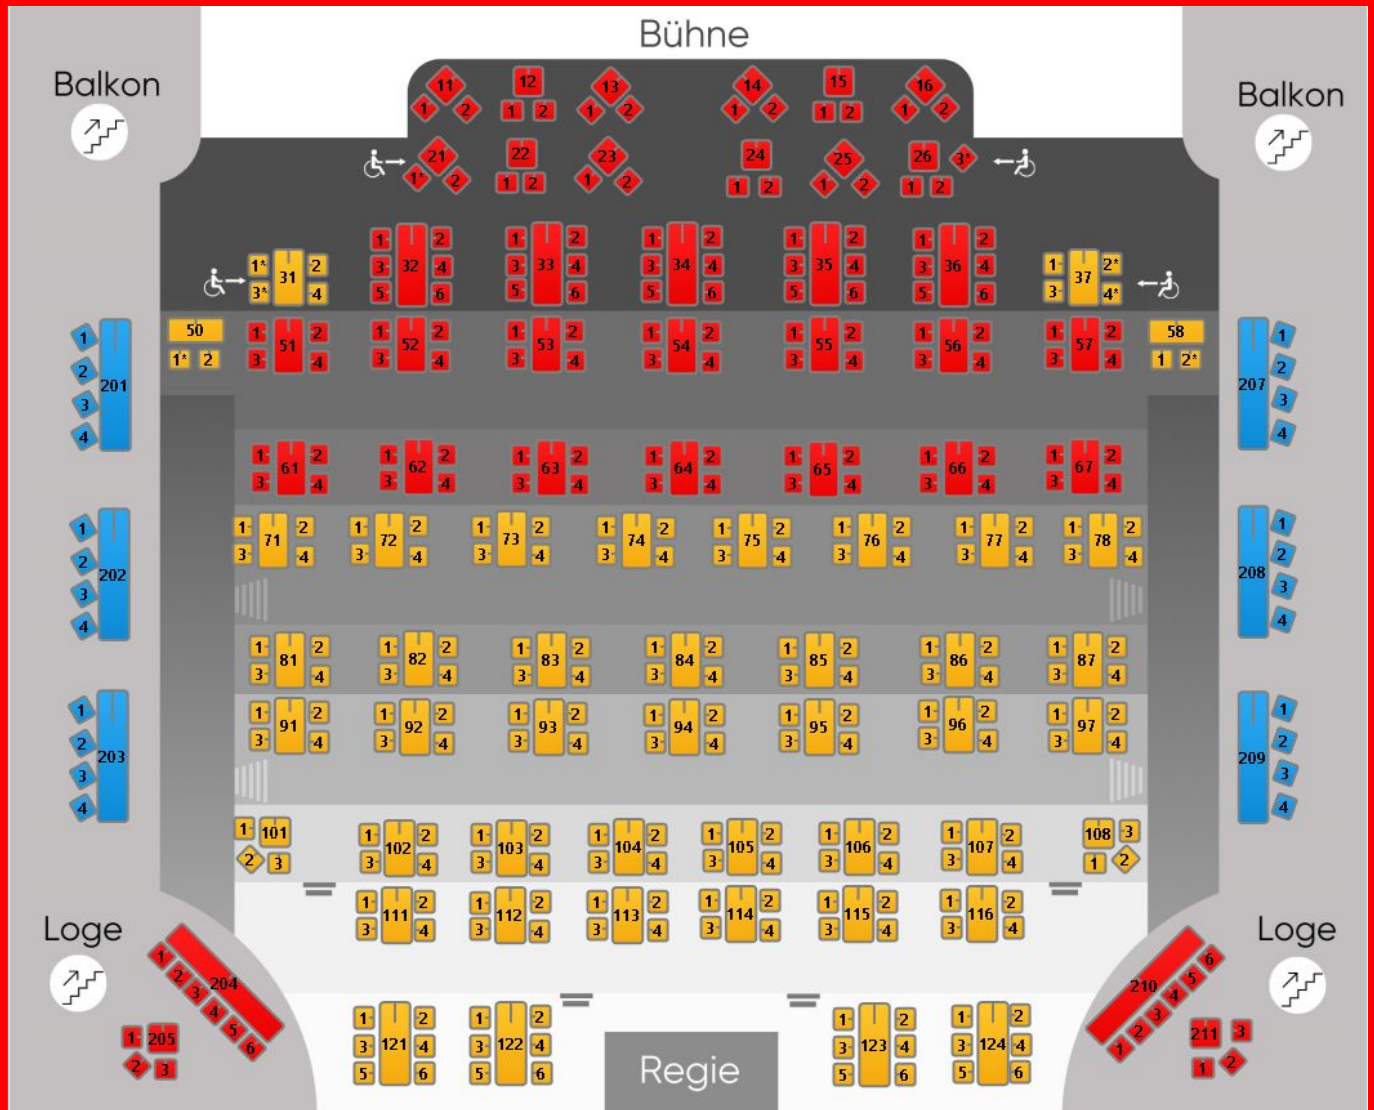

GOP.

Showtime & Preisklassen	Mittwoch, Donnerstag 20 Uhr	Freitag 20 Uhr	Samstag 17 Uhr 20 Uhr	Sonntag 14 Uhr 17 Uhr
Premium	49 Euro	54 Euro	54 Euro	49 Euro
Preisklasse 1	44 Euro	49 Euro	49 Euro	44 Euro
Preisklasse 2*	39 Euro	44 Euro	44 Euro	39 Euro

* in Preisklasse 2 kann es zu Sichteinschränkungen kommen

Nachlässe und Sonderpreise:

Kinder bis 14 Jahre: 50% Nachlass auf allen Plätzen und an allen Spieltagen. **Der Besuch von Kindern unter 4 Jahren ist nicht gestattet.**
Studierende bis 27 Jahre: 50% Nachlass am Mittwoch und Donnerstag, sonst 25% auf allen Plätzen mit gültigem Ausweis.

Menschen mit Beeinträchtigung und einen ‚B‘ im Ausweis: freier Eintritt für Ihre Begleitperson.

Für Rollstuhlfahrer geeignet sind die mit einem * gekennzeichneten Plätze an den Tischen 21, 26, 31, 37, 50 und 58